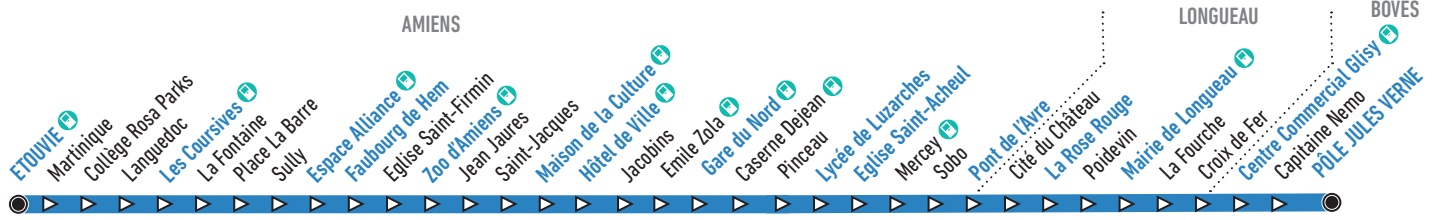

- Consulter l'horaire de l'arrêt principal le plus proche
- Flasher le QR Code à droite
- Utiliser la recherche d'itinéraire sur ametis.fr

En direction du Pôle Jules Verne

Horaires du samedi

| | | | | | | | | | | | | | | | | | | | |
|-----------------------------|-------|-------|-------|-------|-------|-------|-------|-------|-------|-------|-------|-------|-------|-------|-------|-------|-------|-------|-------|
| Etouvie Quai A | 04:23 | 05:03 | 05:43 | 06:07 | 06:27 | 06:47 | 07:08 | 07:29 | 07:49 | 08:09 | 08:28 | 08:49 | 09:09 | 09:31 | 09:51 | 10:12 | 10:31 | 10:52 | 11:12 |
| Les Coursives | 04:27 | 05:07 | 05:47 | 06:11 | 06:31 | 06:52 | 07:13 | 07:34 | 07:54 | 08:14 | 08:34 | 08:55 | 09:15 | 09:36 | 09:56 | 10:17 | 10:36 | 10:57 | 11:17 |
| Espace Alliance | 04:31 | 05:11 | 05:51 | 06:15 | 06:35 | 06:56 | 07:17 | 07:38 | 07:58 | 08:19 | 08:39 | 09:00 | 09:20 | 09:41 | 10:01 | 10:22 | 10:41 | 11:02 | 11:22 |
| Faubourg de Hem | 04:32 | 05:12 | 05:52 | 06:16 | 06:36 | 06:57 | 07:18 | 07:39 | 07:59 | 08:20 | 08:40 | 09:01 | 09:21 | 09:42 | 10:02 | 10:23 | 10:42 | 11:03 | 11:23 |
| Zoo d'Amiens | 04:34 | 05:14 | 05:54 | 06:18 | 06:38 | 06:59 | 07:20 | 07:41 | 08:01 | 08:22 | 08:42 | 09:03 | 09:23 | 09:44 | 10:04 | 10:25 | 10:44 | 11:05 | 11:25 |
| Maison de la Culture Quai A | 04:37 | 05:17 | 05:57 | 06:22 | 06:42 | 07:03 | 07:24 | 07:45 | 08:05 | 08:26 | 08:46 | 09:07 | 09:27 | 09:48 | 10:08 | 10:29 | 10:48 | 11:09 | 11:29 |
| Hôtel de Ville | 04:39 | 05:19 | 05:59 | 06:24 | 06:44 | 07:06 | 07:27 | 07:48 | 08:08 | 08:29 | 08:49 | 09:10 | 09:30 | 09:51 | 10:11 | 10:32 | 10:51 | 11:12 | 11:32 |
| Gare du Nord Quai B | 04:45 | 05:25 | 06:05 | 06:30 | 06:50 | 07:12 | 07:33 | 07:54 | 08:14 | 08:35 | 08:55 | 09:16 | 09:36 | 09:57 | 10:17 | 10:38 | 10:58 | 11:19 | 11:39 |
| Lycée de Luzarches | 04:48 | 05:28 | 06:09 | 06:34 | 06:54 | 07:16 | 07:37 | 07:58 | 08:18 | 08:39 | 08:59 | 09:20 | 09:41 | 10:02 | 10:21 | 10:42 | 11:02 | 11:23 | 11:43 |
| Eglise Saint-Acheul | 04:49 | 05:29 | 06:10 | 06:35 | 06:55 | 07:17 | 07:38 | 07:59 | 08:19 | 08:40 | 09:00 | 09:21 | 09:42 | 10:03 | 10:22 | 10:43 | 11:03 | 11:24 | 11:44 |
| Pont de l'Avre | 04:53 | 05:33 | 06:14 | 06:39 | 06:59 | 07:21 | 07:42 | 08:03 | 08:23 | 08:44 | 09:04 | 09:25 | 09:46 | 10:08 | 10:27 | 10:48 | 11:08 | 11:29 | 11:49 |
| La Rose Rouge | 04:54 | 05:34 | 06:15 | 06:40 | 07:00 | 07:23 | 07:44 | 08:05 | 08:25 | 08:46 | 09:06 | 09:27 | 09:48 | 10:10 | 10:29 | 10:50 | 11:10 | 11:31 | 11:51 |
| Mairie de Longueau | 04:56 | 05:36 | 06:17 | 06:42 | 07:02 | 07:24 | 07:45 | 08:06 | 08:27 | 08:48 | 09:07 | 09:29 | 09:50 | 10:12 | 10:31 | 10:52 | 11:12 | 11:33 | 11:53 |
| Centre Commercial Glisy | 05:00 | 05:40 | 06:21 | 06:46 | 07:06 | 07:29 | 07:50 | 08:11 | 08:32 | 08:53 | 09:13 | 09:34 | 09:55 | 10:17 | 10:36 | 10:57 | 11:17 | 11:38 | 11:58 |
| Pôle Jules Verne | 05:03 | 05:43 | 06:24 | 06:49 | 07:09 | 07:32 | 07:53 | 08:14 | 08:35 | 08:56 | 09:16 | 09:37 | 09:58 | 10:20 | 10:39 | 11:00 | 11:20 | 11:41 | 12:01 |