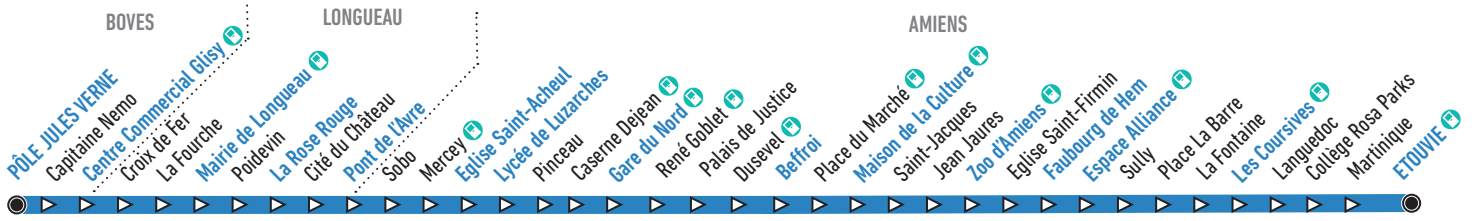

- Consulter l'horaire de l'arrêt principal le plus proche
- Flasher le QR Code à droite
- Utiliser la recherche d'itinéraire sur ametis.fr

En direction d'Etouvie

Horaires du lundi au vendredi

| | | | | | | | | | | | | | | | | | | | | |
|-----------------------------|-------|-------|-------|-------|-------|-------|-------|-------|-------|-------|-------|-------|-------|-------|-------|-------|-------|-------|-------|-------|
| Pôle Jules Verne | 04:42 | 05:07 | 05:32 | 05:52 | 06:12 | 06:31 | 06:51 | 07:05 | 07:20 | 07:35 | 07:49 | 08:01 | 08:17 | 08:38 | 08:58 | 09:18 | 09:38 | 09:58 | 10:18 | 10:38 |
| Centre Commercial Glisy | 04:43 | 05:08 | 05:33 | 05:53 | 06:13 | 06:32 | 06:52 | 07:07 | 07:22 | 07:37 | 07:51 | 08:03 | 08:19 | 08:40 | 09:00 | 09:20 | 09:40 | 10:00 | 10:20 | 10:40 |
| Mairie de Longueau | 04:47 | 05:12 | 05:37 | 05:57 | 06:17 | 06:37 | 06:57 | 07:12 | 07:27 | 07:42 | 07:56 | 08:08 | 08:24 | 08:45 | 09:05 | 09:25 | 09:45 | 10:05 | 10:25 | 10:45 |
| La Rose Rouge | 04:49 | 05:14 | 05:39 | 05:59 | 06:19 | 06:38 | 06:58 | 07:13 | 07:28 | 07:43 | 07:57 | 08:10 | 08:26 | 08:46 | 09:06 | 09:26 | 09:46 | 10:06 | 10:26 | 10:46 |
| Pont de l'Avre | 04:50 | 05:15 | 05:40 | 06:00 | 06:20 | 06:40 | 07:00 | 07:15 | 07:30 | 07:45 | 07:59 | 08:12 | 08:28 | 08:48 | 09:08 | 09:28 | 09:48 | 10:08 | 10:28 | 10:48 |
| Eglise Saint-Acheul | 04:55 | 05:20 | 05:45 | 06:05 | 06:25 | 06:45 | 07:05 | 07:20 | 07:35 | 07:50 | 08:04 | 08:18 | 08:34 | 08:54 | 09:14 | 09:34 | 09:54 | 10:14 | 10:34 | 10:54 |
| Lycée de Luzarches | 04:56 | 05:21 | 05:46 | 06:06 | 06:26 | 06:46 | 07:06 | 07:21 | 07:36 | 07:51 | 08:05 | 08:19 | 08:35 | 08:55 | 09:15 | 09:35 | 09:55 | 10:15 | 10:35 | 10:55 |
| Gare du Nord Quai A | 05:00 | 05:25 | 05:50 | 06:10 | 06:30 | 06:50 | 07:11 | 07:26 | 07:41 | 07:56 | 08:11 | 08:25 | 08:41 | 09:01 | 09:21 | 09:41 | 10:01 | 10:21 | 10:41 | 11:01 |
| Beffroi | 05:05 | 05:30 | 05:55 | 06:15 | 06:35 | 06:55 | 07:16 | 07:31 | 07:47 | 08:02 | 08:17 | 08:31 | 08:47 | 09:07 | 09:27 | 09:48 | 10:07 | 10:27 | 10:48 | 11:08 |
| Maison de la Culture Quai B | 05:06 | 05:31 | 05:57 | 06:17 | 06:37 | 06:57 | 07:18 | 07:33 | 07:49 | 08:04 | 08:19 | 08:33 | 08:49 | 09:09 | 09:29 | 09:50 | 10:09 | 10:29 | 10:50 | 11:10 |
| Zoo d'Amiens | 05:10 | 05:35 | 06:01 | 06:21 | 06:41 | 07:01 | 07:22 | 07:37 | 07:53 | 08:08 | 08:23 | 08:37 | 08:53 | 09:13 | 09:33 | 09:54 | 10:13 | 10:33 | 10:54 | 11:14 |
| Faubourg de Hem | 05:13 | 05:38 | 06:04 | 06:24 | 06:44 | 07:04 | 07:25 | 07:40 | 07:56 | 08:11 | 08:26 | 08:40 | 08:56 | 09:16 | 09:36 | 09:57 | 10:16 | 10:36 | 10:57 | 11:17 |
| Espace Alliance | 05:14 | 05:39 | 06:05 | 06:25 | 06:45 | 07:05 | 07:26 | 07:41 | 07:57 | 08:12 | 08:27 | 08:41 | 08:57 | 09:17 | 09:37 | 09:58 | 10:17 | 10:37 | 10:58 | 11:18 |
| Les Coursives | 05:18 | 05:43 | 06:09 | 06:29 | 06:49 | 07:09 | 07:30 | 07:45 | 08:01 | 08:16 | 08:32 | 08:46 | 09:02 | 09:22 | 09:42 | 10:03 | 10:22 | 10:42 | 11:03 | 11:23 |
| Etouvie Quai A | 05:23 | 05:48 | 06:14 | 06:34 | 06:54 | 07:14 | 07:35 | 07:50 | 08:06 | 08:21 | 08:38 | 08:52 | 09:08 | 09:28 | 09:48 | 10:09 | 10:28 | 10:48 | 11:09 | 11:29 |