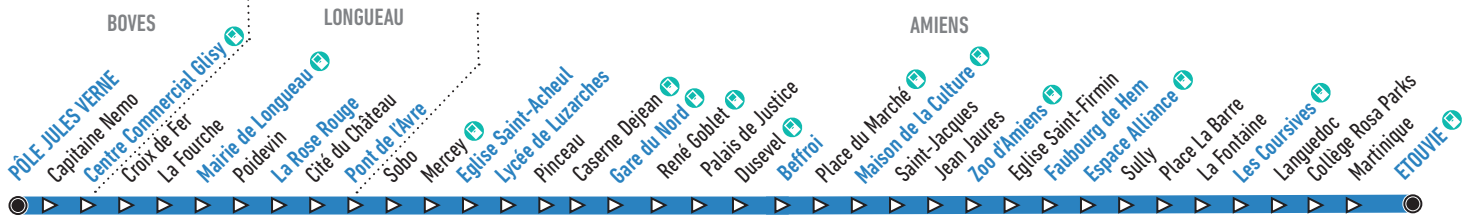

- Consulter l'horaire de l'arrêt principal le plus proche
- Flasher le QR Code à droite
- Utiliser la recherche d'itinéraire sur ametis.fr

En direction d'Etouvie

Horaires du samedi

| | | | | | | | | | | | | | | | | | | | |
|-----------------------------|-------|-------|-------|-------|-------|-------|-------|-------|-------|-------|-------|-------|-------|-------|-------|-------|-------|-------|-------|
| Pôle Jules Verne | 04:31 | 05:11 | 05:51 | 06:11 | 06:31 | 06:51 | 07:11 | 07:30 | 07:49 | 08:09 | 08:29 | 08:50 | 09:10 | 09:31 | 09:51 | 10:12 | 10:32 | 10:53 | 11:13 |
| Centre Commercial Glisy | 04:33 | 05:13 | 05:53 | 06:13 | 06:33 | 06:53 | 07:13 | 07:32 | 07:51 | 08:11 | 08:31 | 08:52 | 09:12 | 09:33 | 09:53 | 10:14 | 10:34 | 10:55 | 11:15 |
| Mairie de Longueau | 04:38 | 05:18 | 05:58 | 06:18 | 06:38 | 06:58 | 07:18 | 07:38 | 07:57 | 08:17 | 08:37 | 08:58 | 09:18 | 09:39 | 09:59 | 10:20 | 10:40 | 11:01 | 11:21 |
| La Rose Rouge | 04:40 | 05:20 | 06:00 | 06:20 | 06:40 | 07:00 | 07:20 | 07:39 | 07:58 | 08:19 | 08:39 | 09:00 | 09:20 | 09:41 | 10:01 | 10:22 | 10:42 | 11:03 | 11:23 |
| Pont de l'Avre | 04:41 | 05:21 | 06:01 | 06:21 | 06:41 | 07:01 | 07:21 | 07:41 | 08:00 | 08:21 | 08:41 | 09:02 | 09:22 | 09:43 | 10:03 | 10:24 | 10:44 | 11:05 | 11:25 |
| Eglise Saint-Acheul | 04:45 | 05:25 | 06:05 | 06:25 | 06:45 | 07:05 | 07:25 | 07:45 | 08:05 | 08:26 | 08:46 | 09:07 | 09:27 | 09:48 | 10:08 | 10:29 | 10:49 | 11:10 | 11:30 |
| Lycée de Luzarches | 04:46 | 05:26 | 06:06 | 06:26 | 06:46 | 07:06 | 07:26 | 07:46 | 08:06 | 08:27 | 08:47 | 09:08 | 09:28 | 09:49 | 10:09 | 10:30 | 10:50 | 11:11 | 11:31 |
| Gare du Nord Quai A | 04:50 | 05:30 | 06:10 | 06:30 | 06:50 | 07:10 | 07:30 | 07:51 | 08:11 | 08:32 | 08:52 | 09:13 | 09:33 | 09:54 | 10:14 | 10:35 | 10:55 | 11:16 | 11:36 |
| Beffroi | 04:56 | 05:36 | 06:16 | 06:36 | 06:56 | 07:17 | 07:37 | 07:58 | 08:18 | 08:39 | 08:59 | 09:20 | 09:40 | 10:01 | 10:22 | 10:43 | 11:03 | 11:24 | 11:44 |
| Maison de la Culture Quai B | 04:58 | 05:38 | 06:18 | 06:38 | 06:58 | 07:19 | 07:39 | 08:00 | 08:20 | 08:41 | 09:01 | 09:22 | 09:42 | 10:03 | 10:24 | 10:45 | 11:05 | 11:26 | 11:46 |
| Zoo d'Amiens | 05:01 | 05:41 | 06:21 | 06:41 | 07:01 | 07:22 | 07:43 | 08:04 | 08:24 | 08:45 | 09:05 | 09:26 | 09:46 | 10:07 | 10:28 | 10:49 | 11:09 | 11:30 | 11:50 |
| Faubourg de Hem | 05:03 | 05:43 | 06:23 | 06:43 | 07:03 | 07:24 | 07:45 | 08:06 | 08:26 | 08:47 | 09:07 | 09:28 | 09:48 | 10:09 | 10:30 | 10:51 | 11:11 | 11:32 | 11:52 |
| Espace Alliance | 05:04 | 05:44 | 06:24 | 06:44 | 07:04 | 07:25 | 07:46 | 08:07 | 08:27 | 08:48 | 09:08 | 09:29 | 09:49 | 10:10 | 10:31 | 10:52 | 11:12 | 11:33 | 11:53 |
| Les Coursives | 05:10 | 05:50 | 06:30 | 06:50 | 07:10 | 07:31 | 07:52 | 08:13 | 08:33 | 08:54 | 09:14 | 09:35 | 09:55 | 10:16 | 10:37 | 10:58 | 11:18 | 11:39 | 11:59 |
| Etouvie Quai A | 05:15 | 05:55 | 06:35 | 06:55 | 07:15 | 07:36 | 07:57 | 08:18 | 08:38 | 08:59 | 09:19 | 09:41 | 10:01 | 10:22 | 10:43 | 11:04 | 11:24 | 11:45 | 12:04 |