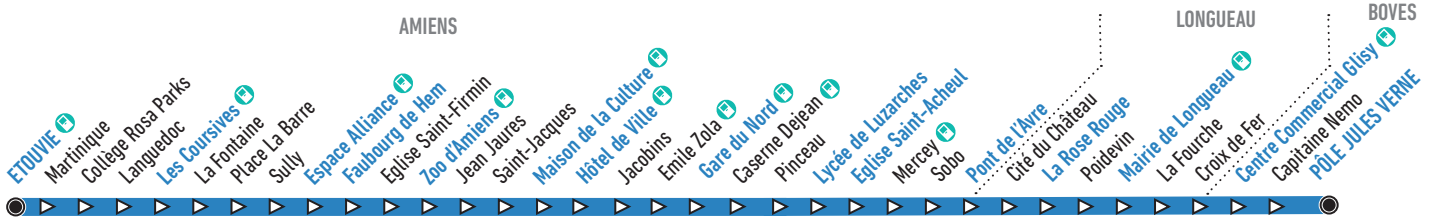

- Consulter l'horaire de l'arrêt principal le plus proche
- Flasher le QR Code à droite
- Utiliser la recherche d'itinéraire sur amets.fr

En direction du Pôle Jules Verne

Horaires du lundi au vendredi

| | | | | | | | | | | | | | | | | | | | | | |
|-----------------------------|-------|-------|-------|-------|-------|-------|-------|-------|-------|-------|-------|-------|-------|-------|-------|-------|-------|-------|-------|-------|-------|
| Etouvie Quai A | 04:28 | 04:57 | 05:17 | 05:37 | 06:02 | 06:22 | 06:37 | 06:52 | 07:06 | 07:22 | 07:36 | 07:51 | 08:06 | 08:21 | 08:38 | 09:00 | 09:17 | 09:37 | 09:56 | 10:17 | 10:37 |
| Les Coursives | 04:32 | 05:01 | 05:21 | 05:41 | 06:06 | 06:26 | 06:41 | 06:56 | 07:11 | 07:27 | 07:41 | 07:56 | 08:11 | 08:26 | 08:43 | 09:05 | 09:23 | 09:43 | 10:02 | 10:23 | 10:43 |
| Espace Alliance | 04:37 | 05:06 | 05:26 | 05:46 | 06:11 | 06:31 | 06:46 | 07:01 | 07:16 | 07:32 | 07:46 | 08:01 | 08:16 | 08:31 | 08:48 | 09:10 | 09:28 | 09:48 | 10:07 | 10:28 | 10:48 |
| Faubourg de Hem | 04:38 | 05:07 | 05:27 | 05:47 | 06:12 | 06:32 | 06:47 | 07:02 | 07:17 | 07:33 | 07:47 | 08:02 | 08:17 | 08:32 | 08:49 | 09:11 | 09:29 | 09:49 | 10:08 | 10:29 | 10:49 |
| Zoo d'Amiens | 04:40 | 05:09 | 05:29 | 05:49 | 06:14 | 06:34 | 06:49 | 07:04 | 07:19 | 07:35 | 07:49 | 08:04 | 08:19 | 08:34 | 08:51 | 09:13 | 09:31 | 09:51 | 10:10 | 10:31 | 10:51 |
| Maison de la Culture Quai A | 04:43 | 05:12 | 05:32 | 05:52 | 06:17 | 06:37 | 06:52 | 07:07 | 07:22 | 07:39 | 07:53 | 08:08 | 08:23 | 08:38 | 08:55 | 09:17 | 09:35 | 09:55 | 10:14 | 10:35 | 10:55 |
| Hôtel de Ville | 04:45 | 05:14 | 05:34 | 05:54 | 06:19 | 06:39 | 06:54 | 07:10 | 07:25 | 07:42 | 07:56 | 08:11 | 08:26 | 08:41 | 08:58 | 09:20 | 09:38 | 09:58 | 10:17 | 10:38 | 10:58 |
| Gare du Nord Quai B | 04:51 | 05:20 | 05:40 | 06:00 | 06:25 | 06:45 | 07:00 | 07:16 | 07:31 | 07:48 | 08:02 | 08:17 | 08:32 | 08:47 | 09:04 | 09:26 | 09:44 | 10:04 | 10:24 | 10:44 | 11:04 |
| Lycée de Luzarches | 04:55 | 05:24 | 05:44 | 06:04 | 06:29 | 06:49 | 07:04 | 07:20 | 07:35 | 07:53 | 08:07 | 08:21 | 08:36 | 08:51 | 09:08 | 09:30 | 09:48 | 10:09 | 10:29 | 10:48 | 11:09 |
| Eglise Saint-Acheul | 04:56 | 05:25 | 05:45 | 06:05 | 06:30 | 06:50 | 07:05 | 07:21 | 07:36 | 07:54 | 08:08 | 08:22 | 08:37 | 08:52 | 09:09 | 09:31 | 09:49 | 10:10 | 10:30 | 10:49 | 11:10 |
| Pont de l'Avre | 04:59 | 05:28 | 05:48 | 06:09 | 06:34 | 06:54 | 07:09 | 07:25 | 07:40 | 07:58 | 08:13 | 08:27 | 08:42 | 08:57 | 09:13 | 09:35 | 09:53 | 10:15 | 10:35 | 10:55 | 11:16 |
| La Rose Rouge | 05:01 | 05:30 | 05:50 | 06:11 | 06:36 | 06:56 | 07:11 | 07:27 | 07:42 | 08:00 | 08:15 | 08:29 | 08:44 | 08:59 | 09:15 | 09:37 | 09:55 | 10:17 | 10:37 | 10:57 | 11:18 |
| Mairie de Longueau | 05:02 | 05:31 | 05:52 | 06:13 | 06:38 | 06:58 | 07:13 | 07:29 | 07:44 | 08:02 | 08:17 | 08:31 | 08:46 | 09:01 | 09:17 | 09:39 | 09:57 | 10:19 | 10:39 | 10:59 | 11:20 |
| Centre Commercial Glisy | 05:07 | 05:36 | 05:57 | 06:18 | 06:43 | 07:03 | 07:18 | 07:34 | 07:49 | 08:07 | 08:22 | 08:36 | 08:51 | 09:06 | 09:22 | 09:44 | 10:02 | 10:24 | 10:44 | 11:04 | 11:25 |
| Pôle Jules Verne | 05:09 | 05:38 | 05:59 | 06:20 | 06:45 | 07:05 | 07:20 | 07:36 | 07:51 | 08:10 | 08:25 | 08:39 | 08:54 | 09:09 | 09:25 | 09:47 | 10:05 | 10:27 | 10:47 | 11:07 | 11:28 |